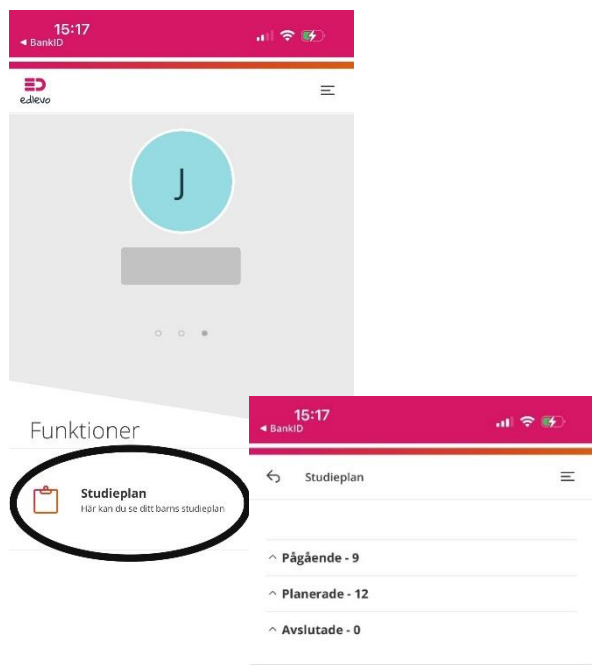

Logga in i Edlevo elevingång via webbläsaren på din dator > Hanterade favoriter > Mariestad > **Edlevo elevingång**.

Använd ditt **användarnamn och lösenord**, t.ex. memaoh0819 NnNn1234.

Tryck på **Meny** högst upp till höger (se bild ovan) och därefter på **Studieplan** (se bild till vänster).

Studieplan

[Visa som kort](#) [Detaljerad studieplan/Skriv ut](#)

Kursnamn	Kurskod	Kurspoäng
^ Pågående - 9		
^ Planerade - 12		
v Avslutade - 0		

Du kan titta på din studieplan i olika vyer (se bild ovan): som kort, lista eller en detaljerad studieplan att spara ner eller skriva ut.

Vill du titta på din studieplan i mobilen kan du använda nedanstående länk och logga in på samma sätt som på datorn.

https://education.service.tieto.com/WE.Education.StudentEntrance.Web/Home?Actor=Actor_Client&idpmethod=SAML&Domain=Mariestad

Studieplan i Edlevo – för dig som vårdnadshavare

Ladda ner **appen Edlevo** i AppStore eller GooglePlay.

Logga in med hjälp av **BankID**. Är du vårdnadshavare till barn och/eller elever under 18 år kommer du in i appen.