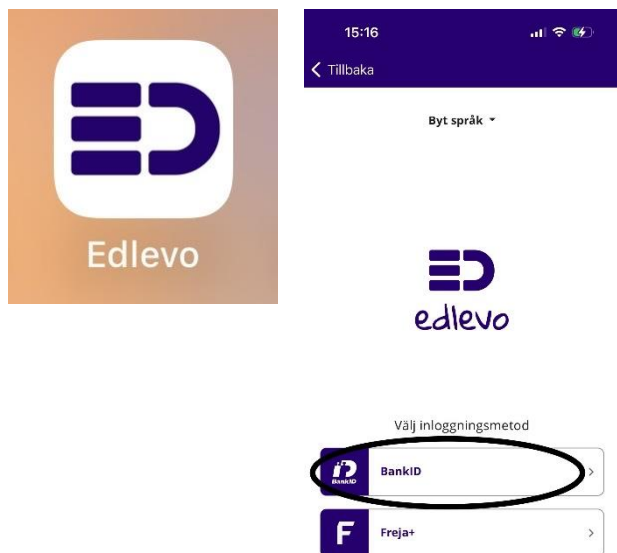

Logga in i Edlevo elevingång via webbläsaren på din dator > Hanterade favoriter > Mariestad > **Edlevo elevingång**.

Använd ditt **användarnamn och lösenord**, t.ex. memaoh0819 NnNn1234.

Tryck på **Meny** högst upp till höger (se bild ovan) och därefter på **Studieplan** (se bild till vänster).

Studieplan

[Visa som kort](#) [Detaljerad studieplan/Skriv ut](#)

Kursnamn	Kurskod	Kurspoäng
^ Pågående - 9		
^ Planerade - 12		
v Avslutade - 0		

Du kan titta på din studieplan i olika vyer (se bild ovan): som kort, lista eller en detaljerad studieplan att spara ner eller skriva ut.

Vill du titta på din studieplan i mobilen kan du använda nedanstående länk och logga in på samma sätt som på datorn.

https://education.service.tieto.com/WE.Education.StudentEntrance.Web/Home?Actor=Actor_Client&idpmethod=SAML&Domain=Mariestad

Studieplan i Edlevo – för dig som vårdnadshavare

Ladda ner **appen Edlevo** i AppStore eller GooglePlay.

Logga in med hjälp av **BankID**. Är du vårdnadshavare till barn och/eller elever under 18 år kommer du in i appen.