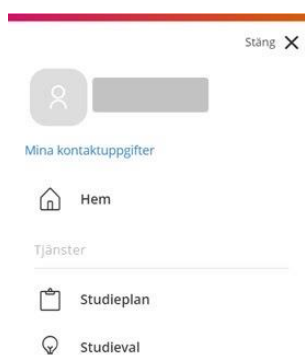

Studieplan från Edlevo – för dig som elev

I din studieplan ser du vilka kurser du läser just nu, vilka som är avslutade och betygssatta och vilka som ligger planerade i din utbildning. Observera att vissa val av programfördjupningar och individuella val inte syns förrän de valen är genomförda och tilldelade.

Logga in i Edlevo elevingång via webbläsaren på din dator > Hanterade favoriter > Mariestad > **Edlevo elevingång**.

Använd ditt **användarnamn och lösenord**, t.ex. memaoh0819 NnNn1234.

Tryck på **Meny** högst upp till höger (se bild ovan) och därefter på **Studieplan** (se bild till vänster).